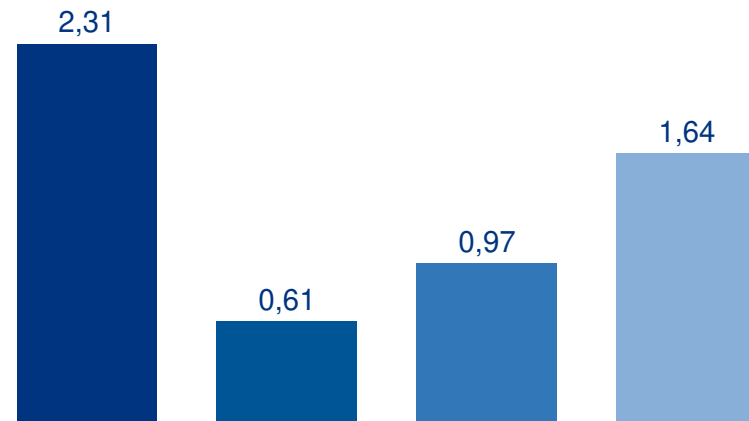

Klassische Werbung

WB 30 | Ø 11.200 €
WB 40 | Ø 12.400 €

Sonderwerbeform

WB 42 | Ø 13.200 €
WB 47 | Ø 13.200 €

Sponsoring

Verfügbar: Mrz-Dez 2024

Reichweite in Mio.

- E 14+
- E 20-59
- Konsumaktive Mitte
- HHF 14+