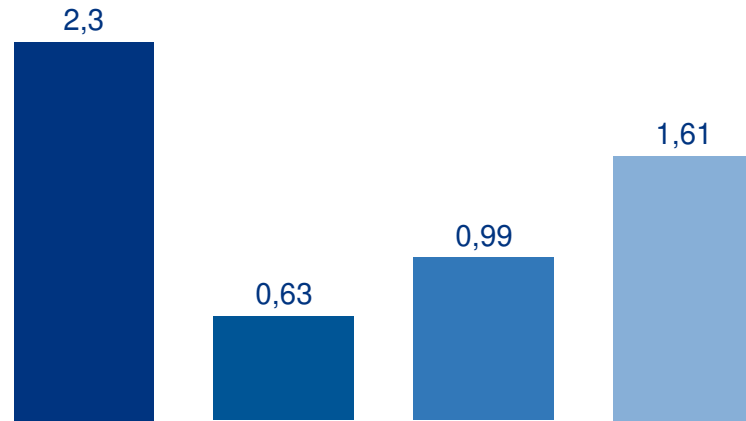

## Klassische Werbung

WB 30 | Ø 11.200 €  
WB 40 | Ø 12.400 €

## Sonderwerbeform

WB 47 | Ø 12.000 €

## Sponsoring

Verfügbar: Jan-Dez  
2024

Reichweite in Mio.

- E 14+
- E 20-59
- Konsumaktive Mitte
- HHF 14+