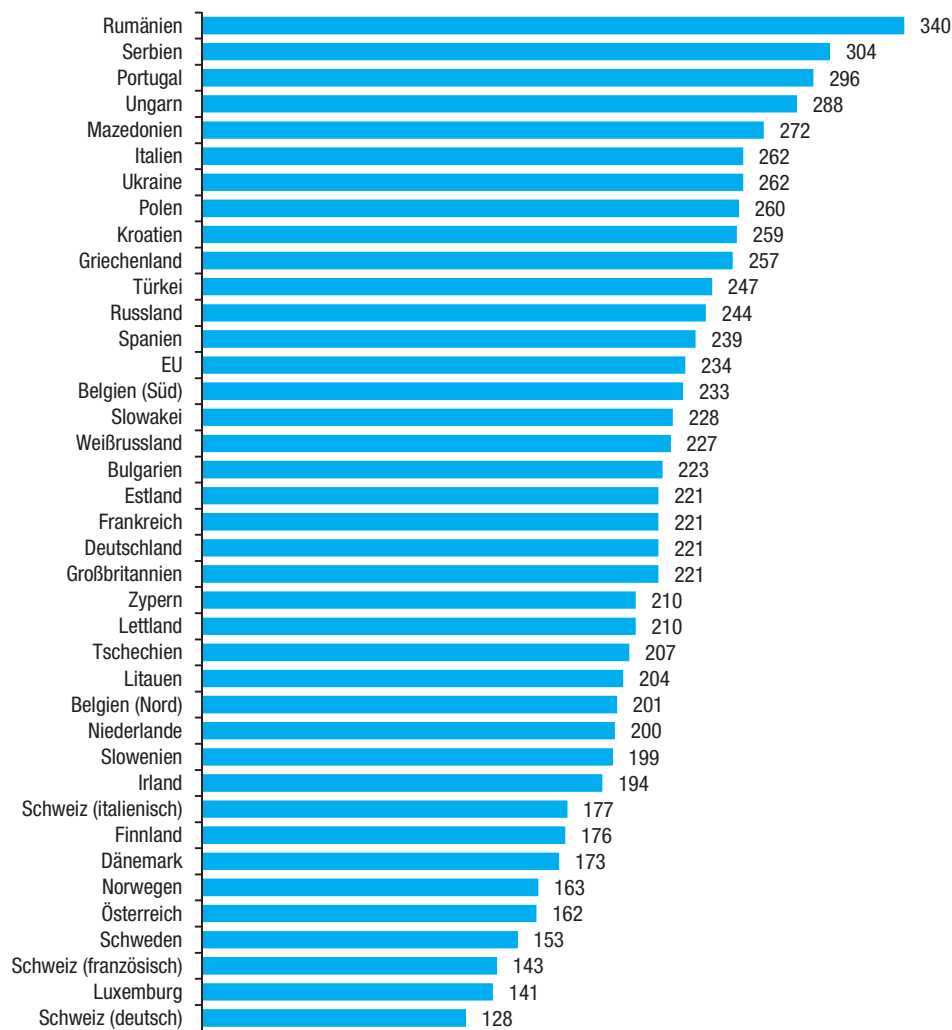

**Fernsehkonsument in Europa**

2014, Sehdauer in Min./Tag

Quelle: Statista; IP Deutschland - TV International Key Facts 2015.