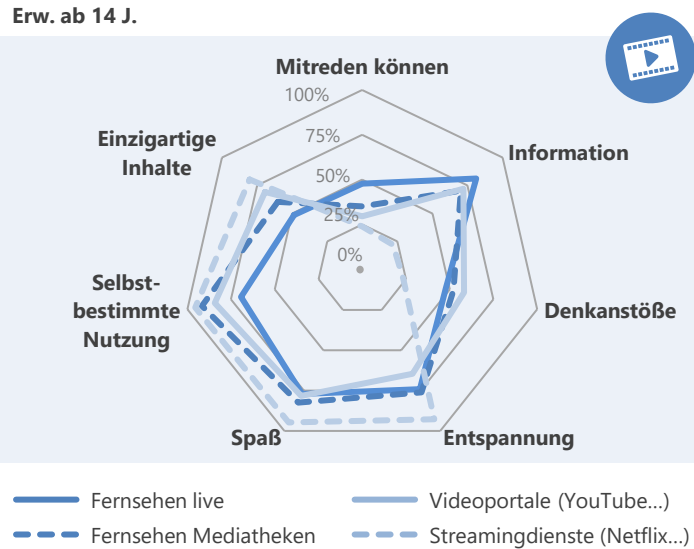

TAGESREICHWEITE

TAGESREICHWEITE IM LANGZEITVERGLEICH

NUTZUNGSDAUER

TAGESVERLAUF DER MEDIENGATTUNGEN

NUTZUNGSMOTIVE BEWEGTBILD

NUTZUNGSMOTIVE AUDIO

INFORMATIONSMQUELLEN FÜR POLITIK

BEWERTUNG FERNSEHANBIETER