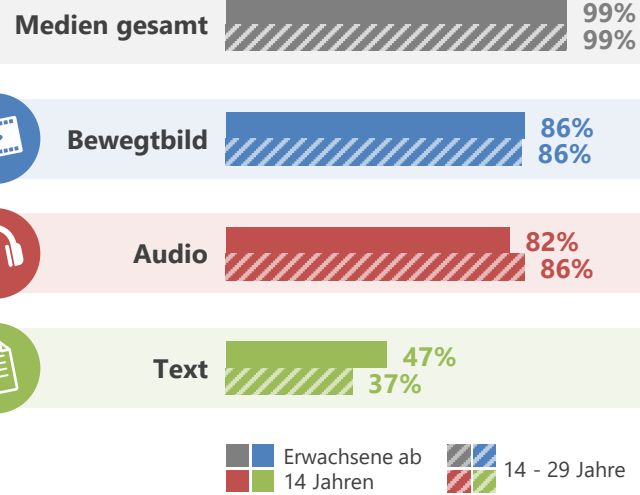

TAGESREICHWEITE

TAGESREICHWEITE IM LANGZEITVERGLEICH

NUTZUNGSDAUER

TAGESVERLAUF DER MEDIENGATTUNGEN

NUTZUNGSMOTIVE BEWEGTBILD

NUTZUNGSMOTIVE AUDIO

INFORMATIONSMQUELLEN FÜR POLITIK

BEWERTUNG FERNSEHANBIETER