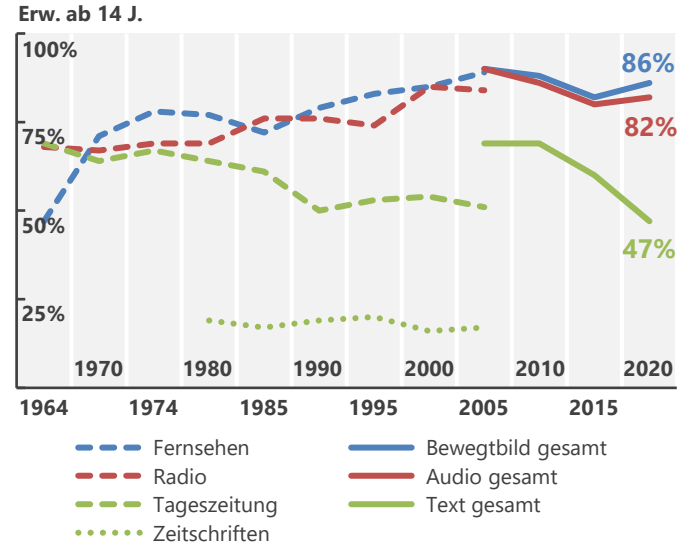

TAGESREICHWEITE

TAGESREICHWEITE IM LANGZEITVERGLEICH

NUTZUNGSDAUER

TAGESVERLAUF DER MEDIENGATTUNGEN

NUTZUNGSMOTIVE BEWEGTBILD

NUTZUNGSMOTIVE AUDIO

INFORMATIONSMQUELLEN FÜR POLITIK

BEWERTUNG FERNSEHANBIETER