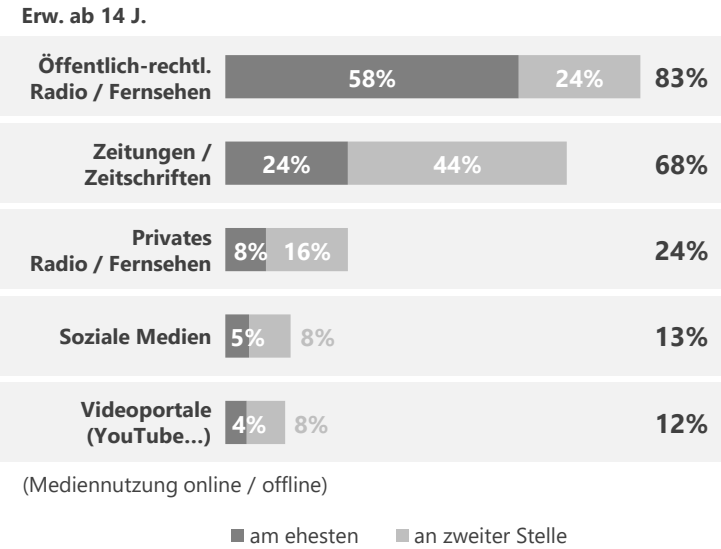

TAGESREICHWEITE

TAGESREICHWEITE IM LANGZEITVERGLEICH

NUTZUNGSDAUER

TAGESVERLAUF DER MEDIENGATTUNGEN

NUTZUNGSMOTIVE BEWEGTBILD

NUTZUNGSMOTIVE AUDIO

INFORMATIONSMQUELLEN FÜR POLITIK

BEWERTUNG FERNSEHANBIETER