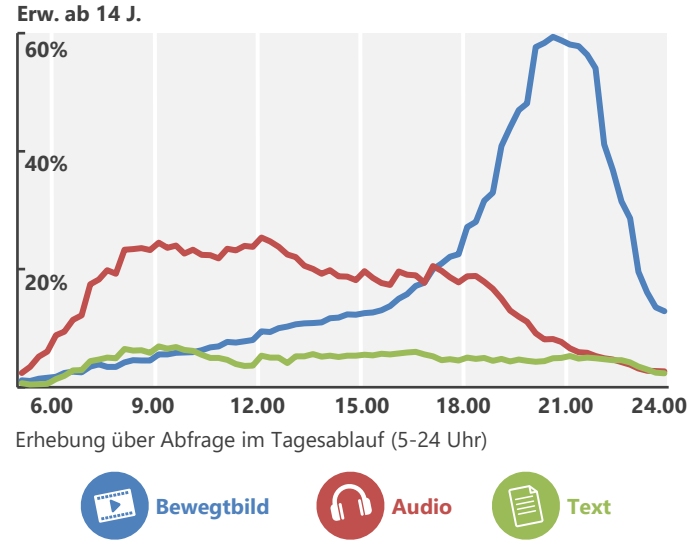

TAGESREICHWEITE

TAGESREICHWEITE IM LANGZEITVERGLEICH

NUTZUNGSDAUER

TAGESVERLAUF DER MEDIENGATTUNGEN

NUTZUNGSMOTIVE BEWEGTBILD

NUTZUNGSMOTIVE AUDIO

INFORMATIONSMQUELLEN FÜR POLITIK

BEWERTUNG FERNSEHANBIETER