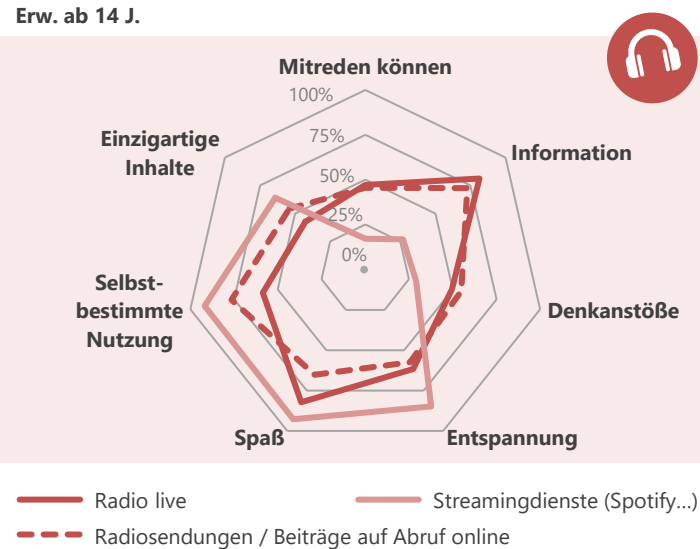

TAGESREICHWEITE

TAGESREICHWEITE IM LANGZEITVERGLEICH

NUTZUNGSDAUER

TAGESVERLAUF DER MEDIENGATTUNGEN

NUTZUNGSMOTIVE BEWEGTBILD

NUTZUNGSMOTIVE AUDIO

INFORMATIONSMQUELLEN FÜR POLITIK

BEWERTUNG FERNSEHANBIETER