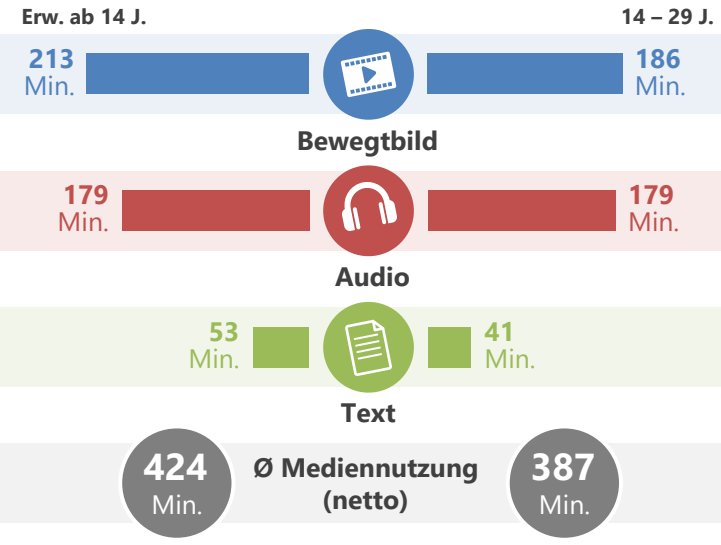

TAGESREICHWEITE

TAGESREICHWEITE IM LANGZEITVERGLEICH

NUTZUNGSDAUER

TAGESVERLAUF DER MEDIENGATTUNGEN

NUTZUNGSMOTIVE BEWEGTBILD

NUTZUNGSMOTIVE AUDIO

INFORMATIONSMQUELLEN FÜR POLITIK

BEWERTUNG FERNSEHANBIETER